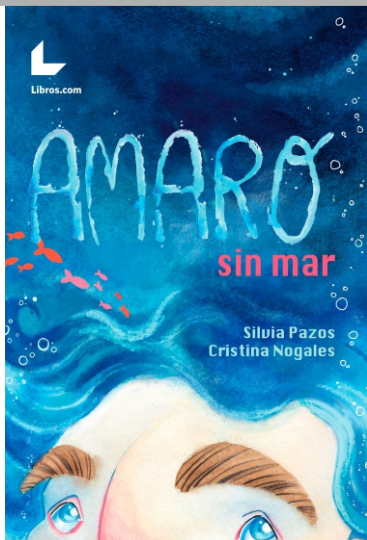

PRESENTACIÓN **CUENTO INFANTIL**

Biblioteca Municipal de Verín,
18h00 a 19h00

Presentación del cuento infantil: "Amaro sin mar" obra de Silvia Pazos e ilustraciones de Cristina Nogales. Consistirá en la "lectura" musicada y con imágenes, de dos cuentos por parte de la propia autora, y una actividad por cada cuento, que deberán realizar los niños. Destinada a un máximo de 35 niños/as socios/as con edades comprendidas entre los 3 y 9 años, que deberán ir acompañados de sus padres /madres. Es necesario inscribirse en la propia biblioteca o en el teléfono 988-413624, email: biblioteca@verin.gal, a partir del lunes 10 de diciembre.

Org.: Biblioteca do Concello de Verín